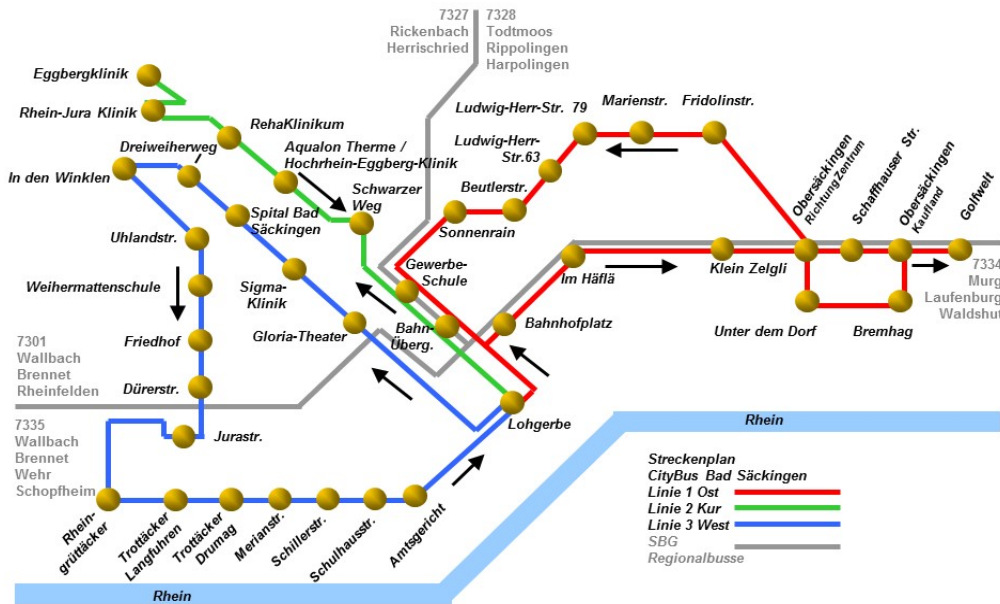

Linie 1	7317	7317	7317	7317	7317	7317	7317	7317	7317	7317	7317	7317	7317	7317	
Lohgerbe - Obersäck.	Montag - Freitag										Samstag				
Fahrt	950	970	1010	1030	1050	1070	1090	1130	1170	1610	1630	1670	1690	1695	
Verkehrsbeschränkungen	S	S													
Lohgerbe			08:25	09:25	11:25	12:25	13:25	15:40	17:25	08:25	09:25	11:25	12:25	13:25	
Bahnhofsplatz			08:27	09:27	11:27	12:27	13:27	15:42	17:27	08:27	09:27	11:27	12:27	13:27	
Im Häflä	07:02	07:18	08:28	09:28	11:28	12:28	13:28	15:43	17:28	08:28	09:28	11:28	12:28	13:28	
Klein Zelgli	07:03	07:19	08:29	09:29	11:29	12:29	13:29	15:44	17:29	08:29	09:29	11:29	12:29	13:29	
Schaffhauser Str.	07:04	07:20	08:30	09:30	11:30	12:30	13:30	15:45	17:30	08:30	09:30	11:30	12:30	13:30	
Kaufland	07:05	07:21	08:31	09:31	11:31	12:31	13:31	15:46	17:31	08:31	09:31	11:31	12:31	13:31	
Golfwelt	~	~	~	09:33	11:33	~	13:33	15:48	~	~	09:33	11:33	12:33	13:33	
Bremhag	~	07:22	08:32	09:35	11:35	12:32	13:35	15:50	17:32	08:32	09:35	11:35	12:35	13:35	
Unter dem Dorf	~	07:23	08:33	09:36	11:36	12:33	13:36	15:51	17:33	08:33	09:36	11:36	12:36	13:36	
Obersäckingen	~	07:24	08:34	09:37	11:37	12:34	13:37	15:52	17:34	08:34	09:37	11:37	12:37	13:37	
Fridolinstr.	~	07:25	08:35	09:38	11:38	12:35	13:38	15:53	17:35	08:35	09:38	11:38	12:38	13:38	
Marienstr.	~	07:26	08:36	09:39	11:39	12:36	13:39	15:54	17:36	08:36	09:39	11:39	12:39	13:39	
Ludwig-Herr-Str. 79	~	07:27	08:37	09:40	11:40	12:37	13:40	15:55	17:37	08:37	09:40	11:40	12:40	13:40	
Ludwig-Herr-Str. 63	~	07:28	08:38	09:41	11:41	12:38	13:41	15:56	17:38	08:38	09:41	11:41	12:41	13:41	
Beutlerstr.	~	07:29	08:39	09:42	11:42	12:39	13:42	15:57	17:39	08:39	09:42	11:42	12:42	13:42	
Sonnenrain	~	07:30	08:40	09:43	11:43	12:40	13:43	15:58	17:40	08:40	09:43	11:43	12:43	13:43	
Gewerbeschule	~	07:31	08:41	09:44	11:44	12:41	13:44	15:59	17:41	08:41	09:44	11:44	12:44	13:44	
Gloria-Theater	07:10	~	~	~	~	~	~	~	~	~	~	~	~	~	
Lohgerbe			08:45	09:48	11:48	12:45	13:48	16:03	17:45	08:45	09:48	11:48	12:48	13:48	

S Mo-Fr an Schultagen

Für den Bedienungsbereich des CityBus gelten auch eigene Tarife und Beförderungsbestimmungen. Alle Tarifangebote des Waldshuter Tarifverbundes werden im CityBus Bad Säckingen anerkannt.